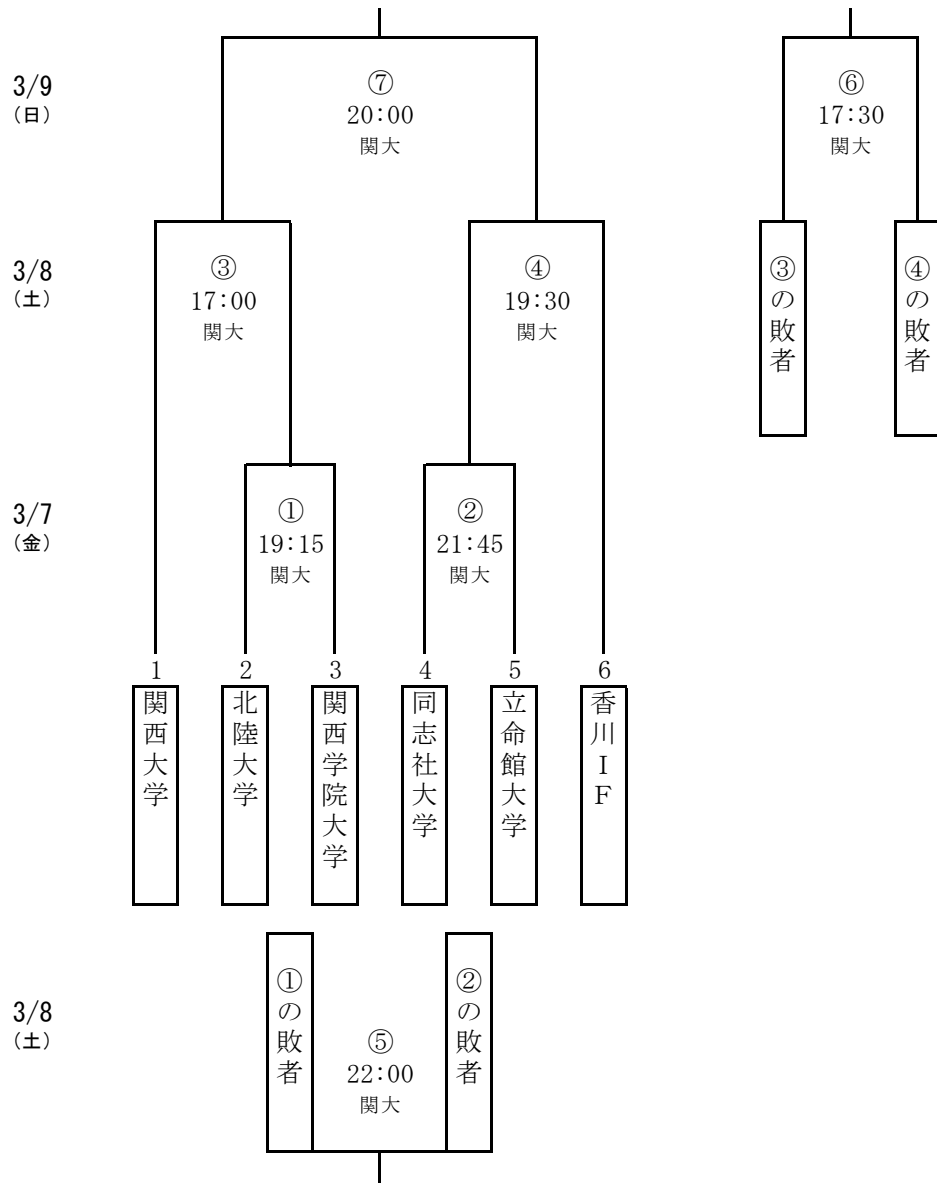

第30回 西日本選手権 アイスホッケー競技組み合わせ表

優勝
準優勝
3 位
4 位
5 位
6 位

大会日	時 間	試 合	当 番
3月7日(金) 1日目	①19:15～21:30	1回戦	関大
	②21:45～24:00	〃	関大
3月8日(土) 2日目	③17:00～19:15	準決勝	①敗者
	④19:30～21:45	準決勝	①敗者 関大
	⑤22:00～24:15	5位決定戦	関大
3月9日(日) 3日目	⑥17:30～19:45	3位決定戦	②敗者
	⑦20:00～22:15	優勝決定戦	②敗者